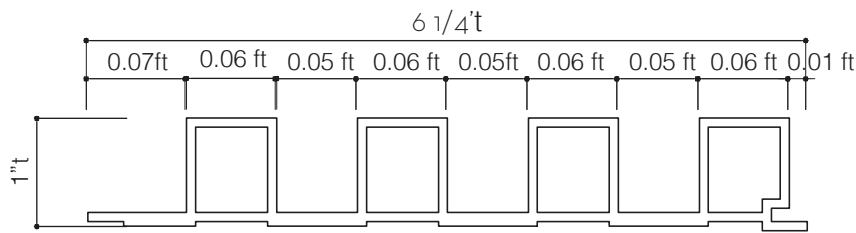

Eucalyptus

Teka

LONG / 9' - 6"

WIDTH / 6 1/4'

DEPTH / 1"